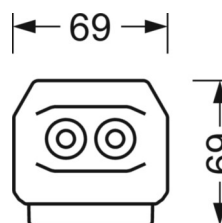

MÉCANIQUE

Couleur du boîtier	blanc signalisation RAL 9016
Cotes (Long.xLarg.xH/DxH)	1531mm x 55mm x 37mm
Poids (net)	1.65kg
Type de montage	Montage sur système de rail support, Structure lumineuse

LIEN PROFOND

<https://www.regiolux.de/fr/article/19532004100>

Référence	LED 8000lm 830
ηLB	100 %
Φ ↓/↑	98 % / 2 %
UGR trans./long.	20.4 / 21.0

Dimensions

L	1531 mm	Longueur
B	55 mm	Largeur
H	37 mm	Hauteur
