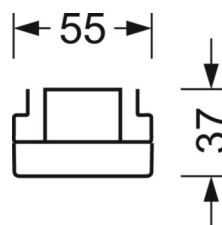

MÉCANIQUE

Couleur du boîtier	blanc signalisation RAL 9016
Cotes (Long.xLarg.xH/DxH)	1531mm x 55mm x 37mm
Poids (net)	1.65kg
Type de montage	Montage sur système de rail support, Structure lumineuse

LIEN PROFOND

<https://www.regiolux.de/fr/article/19532004100>

Référence	LED 8000lm 830
ηLB	100 %
Φ ↓/↑	98 % / 2 %
UGR trans./long.	20.4 / 21.0

Dimensions

L	1531 mm	Longueur
B	55 mm	Largeur
H	37 mm	Hauteur
