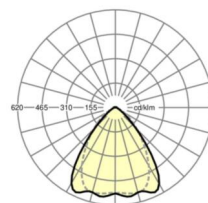

ÉLECTROTECHNIQUE

Ballast	Pilote électronique (1 pièce)
Puissance du système	49W
Tension secteur	230V/50Hz
Classe de efficacité énergétique/Source de lumière	C

ÉCLAIRAGISME

Équipement	LED, Rendu des couleurs/Température de couleur CRI ≥ 80 / 3000K
Tolérance de localisation chromatique (MacAdam)	3SDCM
Flux lumineux nominal	7964lm
Longévité des sources LED	50000h L80/B10 (Tq 30°C), 70000h L80/B50 (Tq 30°C)
Efficacité lumineuse du luminaire	162lm/W
Angle de rayonnement	80° (C0) / 75° (C90)
UGR trans./long.	20.4 / 21.0

<https://www.regiolux.de/fr/article/19532004100>

Référence	LED 8000lm 830
ηLB	100 %
Φ ↓/↑	98 % / 2 %
UGR trans./long.	20.4 / 21.0

Dimensions

L	1531 mm	Longueur
B	55 mm	Largeur
H	37 mm	Hauteur
